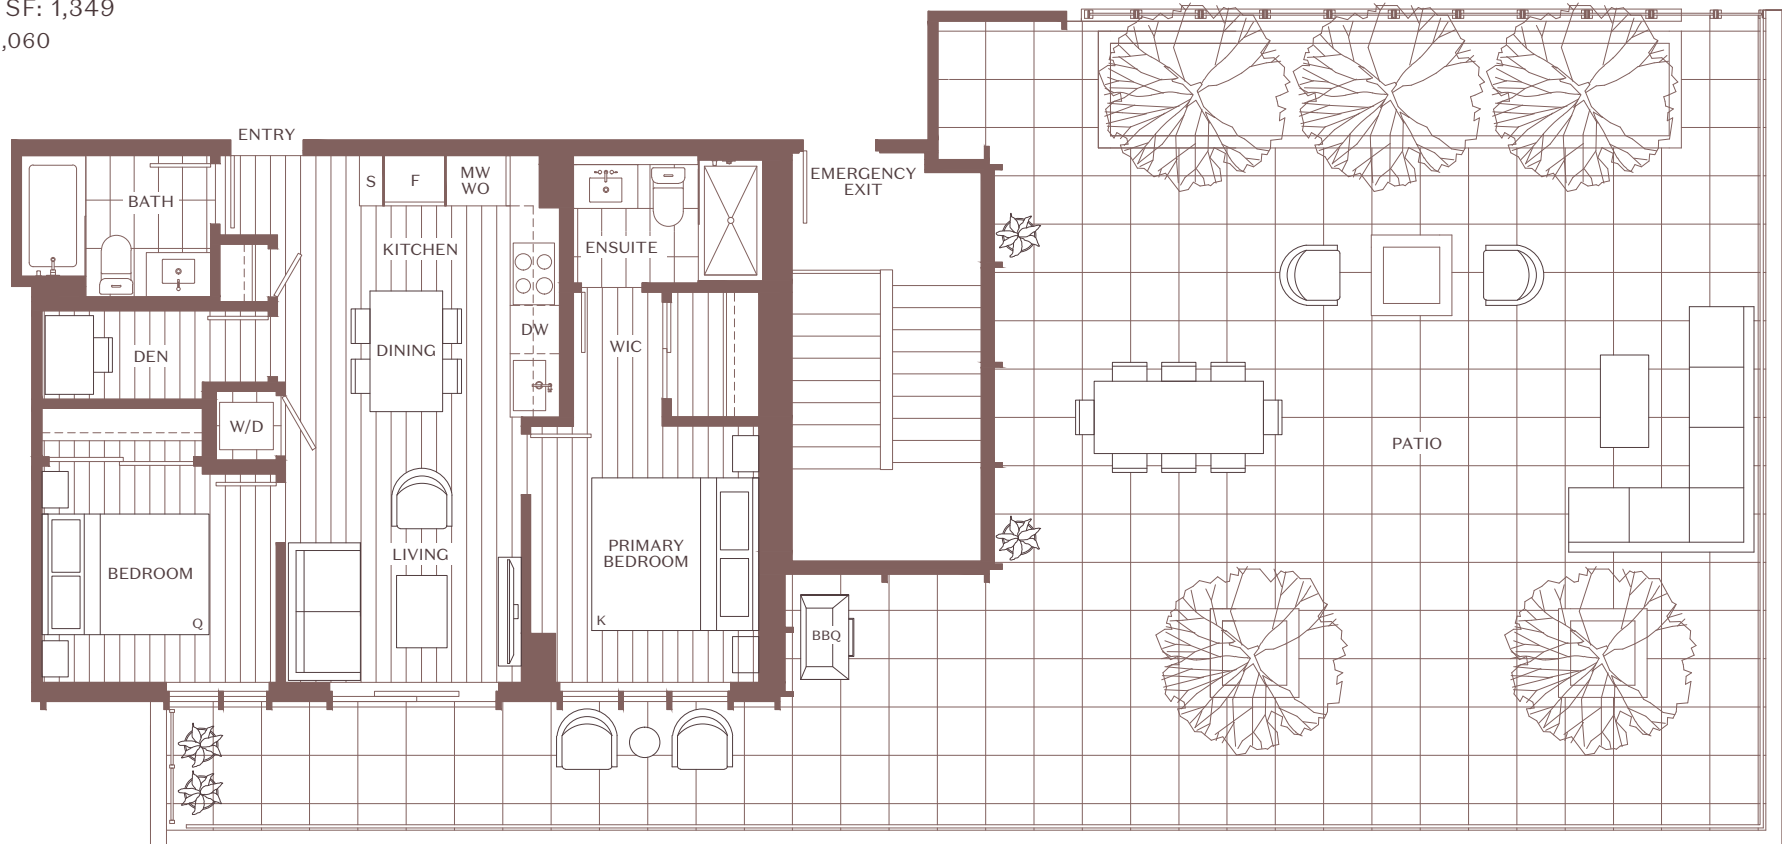

# Home Type B-C9

### 2 Bedroom + Den + 2 Bath

INTERIOR SF: 711  
EXTERIOR SF: 1,349  
TOTAL SF: 2,060

**QL** QUALEX - LANDMARK