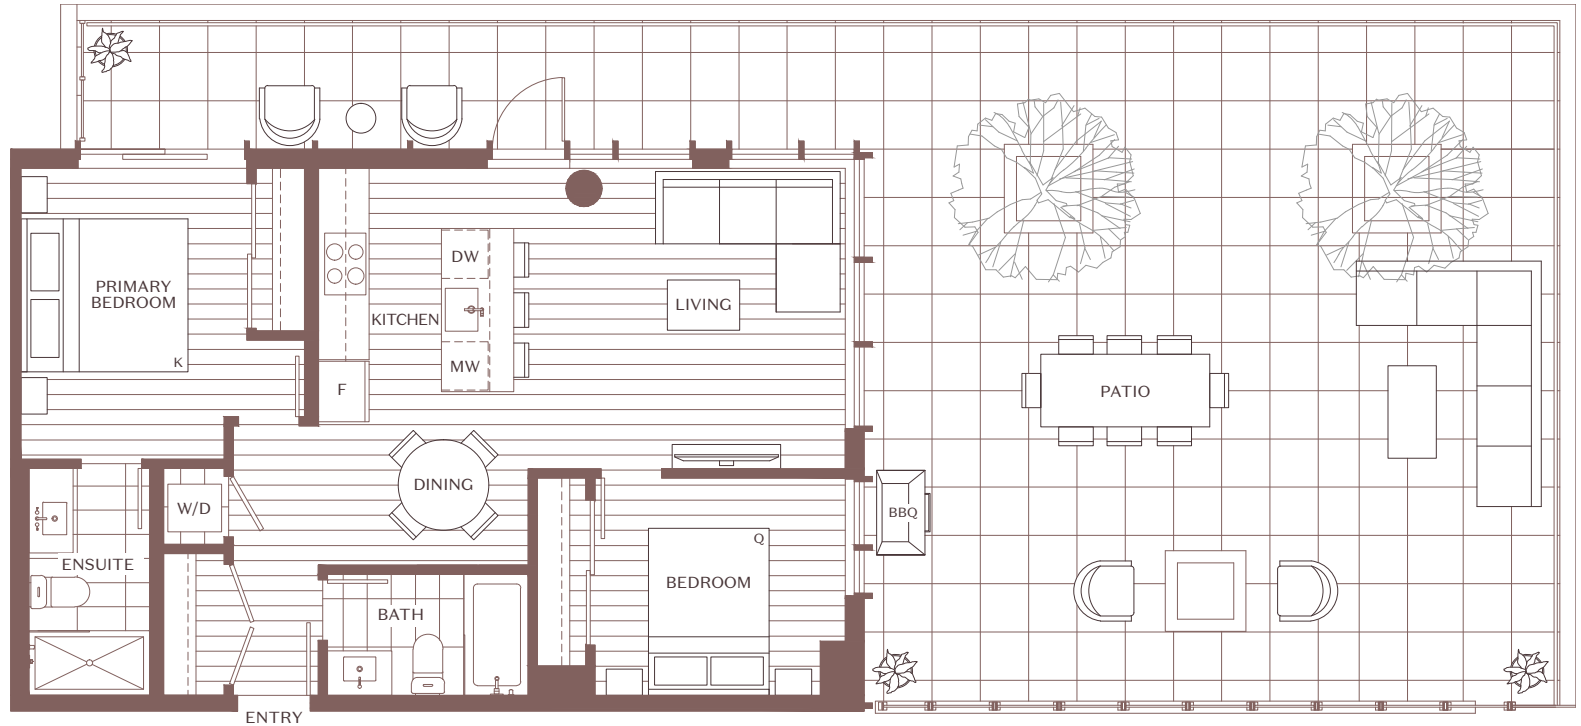

# Home Type B-C8

### 2 Bedroom + 2 Bath

INTERIOR SF: 800  
EXTERIOR SF: 991  
TOTAL SF: 1,791

**QL** **QUALEX - LANDMARK**