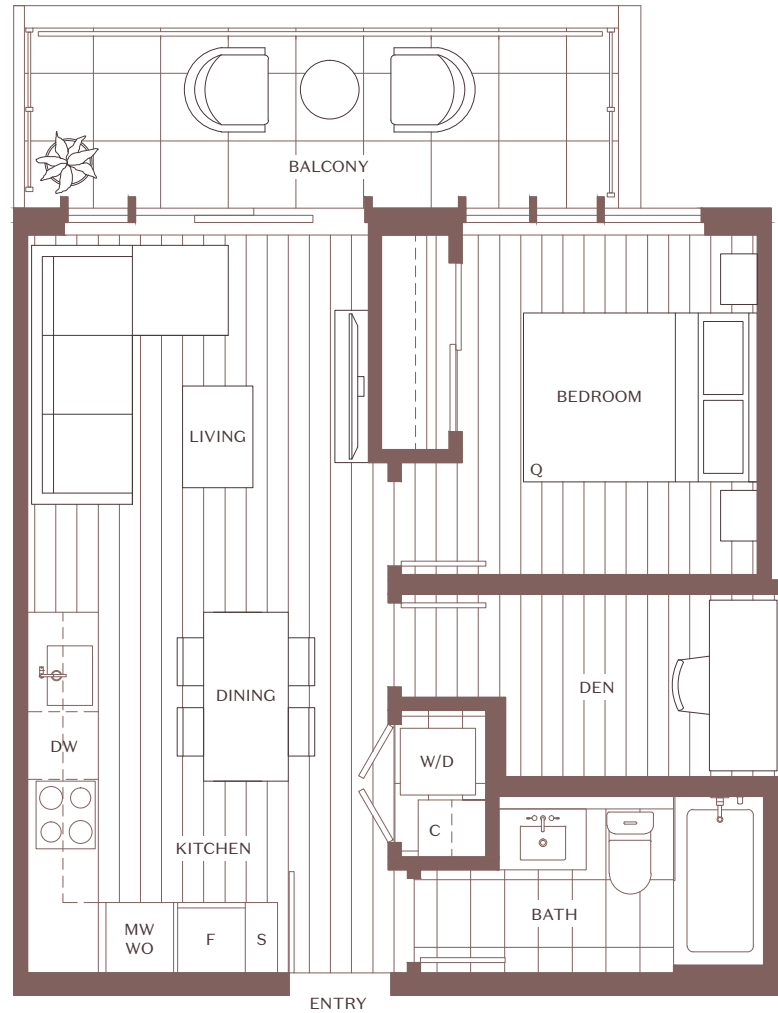

# Home Type B-B7

### 1 Bedroom + Den + 1 Bath

INTERIOR SF: 522  
EXTERIOR SF: 115  
TOTAL SF: 637

**QL** QUALEX - LANDMARK